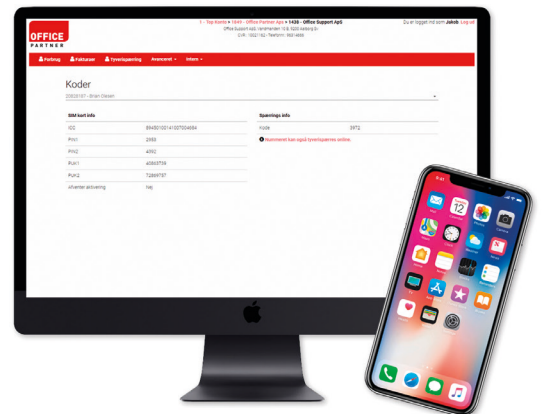

Telefoni

Office Partner er din lokale teleleverandør. Vi benytter TDC's net, som sikrer dig danmarks bedste dækning samt fordelene af en lokal servicepartner, som er der for dig når det brænder på eller når du gerne vil have hjælp til at optimere din telefoni løsning.

Vores telefoniløsninger kan også kombineres med din AV løsning, således at du nemt kan komme i kontakt med dine kollegaer over nettet, skype el. lign.

Det vigtige for os er, at du som kunde har overblikket over jeres omkostninger og i ikke betaler for mere end i bruger. Det mener vi giver en langvarig relation og det bedste samarbejde.

Office Partner A/S
Vandmanden 10B
9200 Aalborg SV
Tlf: 96 31 46 66

OFFICE
PARTNER

PRINT/SCAN • AV SOLUTIONS
KAFFELØSNINGER • TELEFONI